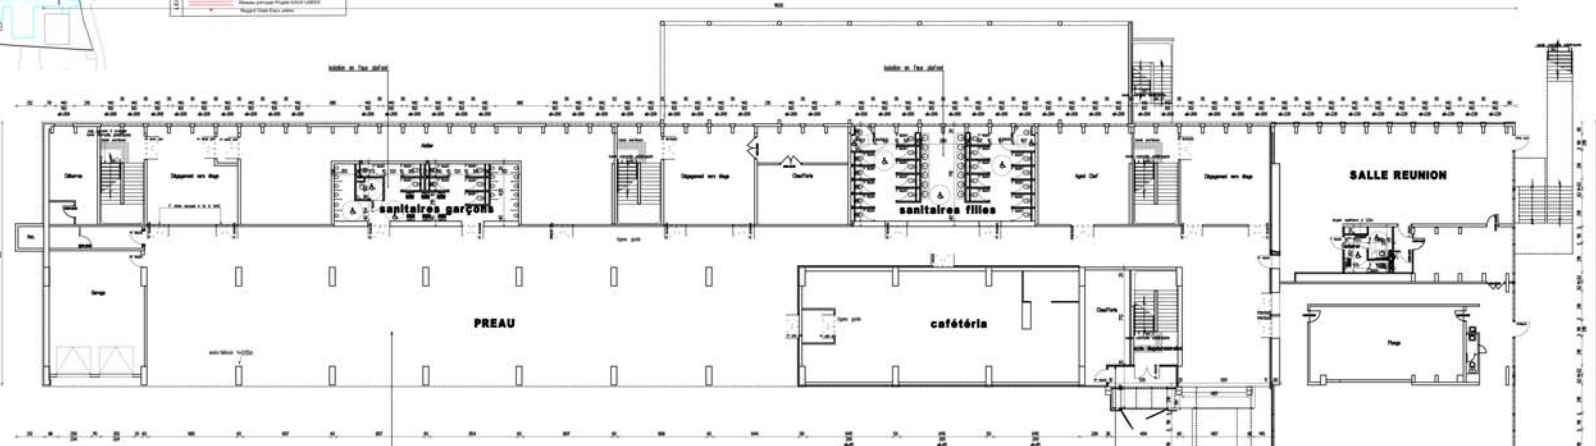

PLAN NIVEAU 4 - BATIMENT EXTERNAT - AMENAGEMENT D'UNE SALLE DE TP CHIMIE - échelle:1/200⁰

PLAN DE MASSE- échelle:1/500⁰

RENOVATION ET MISE EN ACCESSIBILITE AU LYCEE MADAME DE STAEL A MONTLUCON CONSEIL REGIONAL D'Auvergne